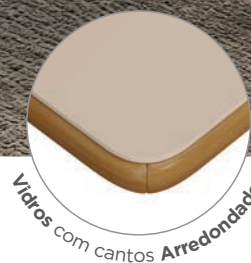

REF. **57091** Mesa **Daniela** 1.60

REF. **98** Cadeira **Jaqueline**

Cor: Nogueira | Tampo Laminado | Vidro Incolor

Cor: Nogueira/Tecido 114

A: **78** L: **90** C: **160** cm

A: **100** L: **45** P: **50** cm

REF. **57080** Mesa **Amélia** 1.37

Cor: Nogueira | Vidro Off White

A: **78** D: **137** cm

REF. **89** Cadeira **Bella**

Cor: Nogueira/Tecido 117

A: **95** L: **45** P: **56** cm

Vidros com cantos **Arredondados**