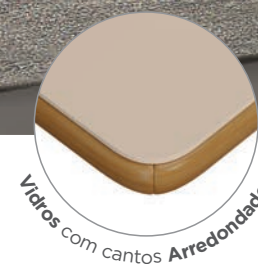

Vidros com cantos **Arredondados**