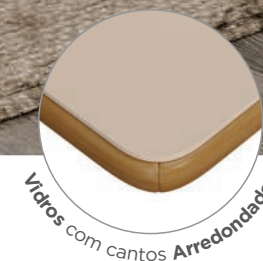

Cor: Amêndoa/Tecido 117

A: **94** L: **50** P: **51** cm

REF. **57086** Mesa **Helena** 1.20

Cor: Nogueira | Vidro Off White

A: 78 L: 90 C: 120 cm

REF. **94** Cadeira **Beatriz**

Cor: Nogueira/Tecido 103

A: 95 L: 45 P: 50 cm