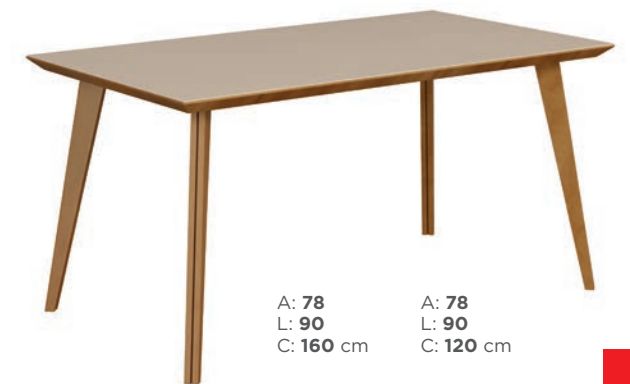

A: 78
L: 130
C: 180 cm

REF. 57067 - Mesa **Londres** Oval 1.80
Tampo Laminado

A: 78
L: 130
C: 180 cm

REF. 57013 - Mesa **Celina** Oval 1.80
Tampo Laminado

A: 78 A: 78
L: 90 L: 90
C: 180 cm C: 160 cm

REF. 57083 - Mesa **Arizona** 1.80 - Tampo Laminado
REF. 57090 - Mesa **Arizona** 1.60 - Tampo Laminado

A: 78
L: 90
C: 180 cm

REF. 57084 - Mesa **Savana** 1.80 - Tampo Vidro

A: 78
L: 90
C: 160 cm

REF. 57036 - Mesa **Holanda** 1.60 - Tampo Laminado

A: 78
L: 90
C: 160 cm

REF. 57091 - Mesa **Daniela** 1.60 - Tampo Vidro

A: 78
L: 90
C: 160 cm

REF. 57089 - Mesa **Elisa** 1.60 - Tampo Vidro

A: 78 A: 78
L: 90 L: 90
C: 160 cm C: 120 cm

REF. 57064 - Mesa **Naiara** 1.60 - Tampo Vidro
REF. 57063 - Mesa **Naiara** 1.20 - Tampo Vidro