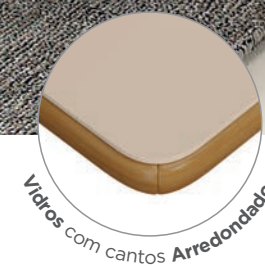

REF. **57013** Mesa **Celina** Oval 1.80

Cor: Amêndoa | Tampo Laminado Cinamomo

A: **78** L: **130** C: **180** cm

REF. **100** Cadeira **Zara**

Cor: Amêndoa/Tecido 114/Tela Palha Sextavada

A: **88** L: **50** P: **55** cm

REF. **57089** Mesa **Elisa** 1.60

Cor: Amêndoa | Vidro Off White

A: **78** L: **90** C: **160** cm

REF. **102** Cadeira **Romana**

Cor: Amêndoa/Tecido 113/Tela Palha Sextavada

A: **87** L: **50** P: **58** cm

REF. **101** Cadeira **Luna**

Cor: Amêndoa/Tecido 113

A: **87** L: **50** P: **58** cm

REF. **57087** Mesa **Helena** 1.60

Cor: Amêndoa | Vidro Off White

A: **78** L: **90** C: **160** cm

REF. **100** Cadeira **Zara**