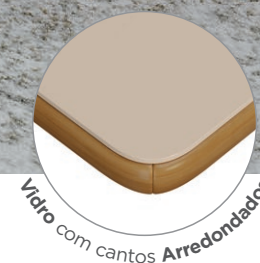

REF. **57087** Mesa **Helena** 1.60

Cor: Nogueira | Vidro Off White

A: **78** L: **90** C: **160** cm

REF. **110** Cadeira **Marle**

Cor: Nogueira | Tecido 117 | Tela Sintética

A: **94** L: **50** P: **51** cm