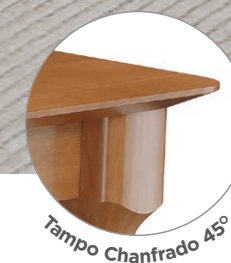

REF. 57115

Mesa **Isadora** 2.20

Cor: Amêndoa | Tampo Laminado Cinamomo | Detalhe Pau Ferro

A: 78 L: 120 C: 220 cm

REF. 120

Cadeira **Betina**

Cor: Amêndoa | Tecido 112

A: 88 L: 46 P: 59 cm