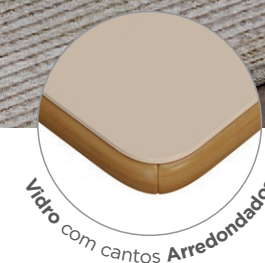

REF. **57089** Mesa **Elisa** 1.60

Cor: Nogueira | Vidro Off White

A: **78** L: **90** C: **160** cm

REF. **103** Cadeira **Iria**

Cor: Nogueira | Tecido 121 | Tela Palha Sextavada

A: **98** L: **45** C: **50** cm

REF. **109** Cadeira **Iria**

Cor: Nogueira | Tecido 121 | Tela Sintética

A: **98** L: **45** P: **50** cm